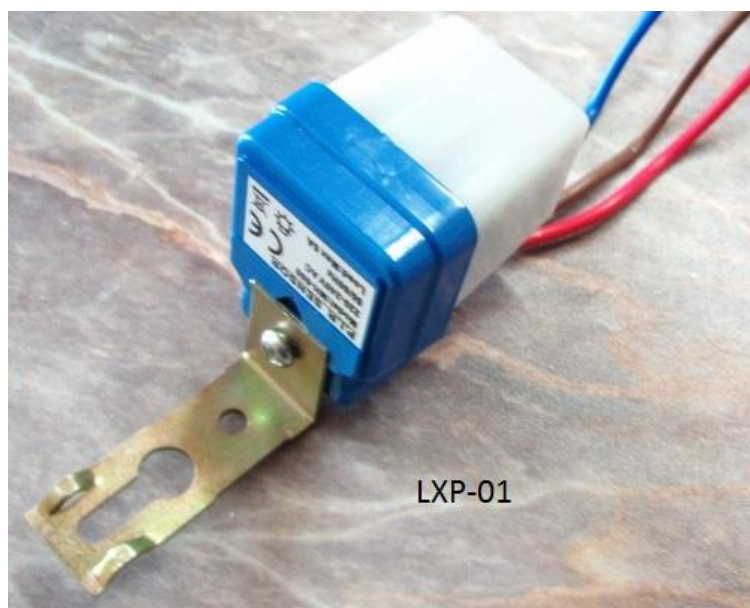

Фотореле LXP-01, LXP-02, LXP-03

LXP-03

LXP-01

LXP-02

Прибор может включать или выключать свет в соответствии с освещенностью. Температура окружающей среды и влажность на действия прибора не влияют. Это не только удобно, но и практично. Прибор контролирует работу осветительного устройства только ночью. Его можно применять, например, при уличном освещении, садовом освещении и т.д.

ТЕХНИЧЕСКИЕ ХАРАКТЕРИСТИКИ ПРИБОРА

Источник питания: 220 V ~ 240 V

Частота: 50 ~ 60 Гц

Сила тока: 6A(LX-P01)

10A(LX-P02, LX-P03)

15A(LX-P02, LX-P03)

25A (LX-P03)

Освещенность: < 5 LUX ~ 100 LUX
(только LX-P02, LX-P03)

Модель принадлежит к новому поколению энергосберегающих изделий, соответствует Европейским стандартам и предназначена для управления освещением улиц, дорог, садов, парков.

Устройство изделия

Модель состоит из пластикового корпуса, фотодетектора, который производит обработку внешних событий: изменения освещённости.