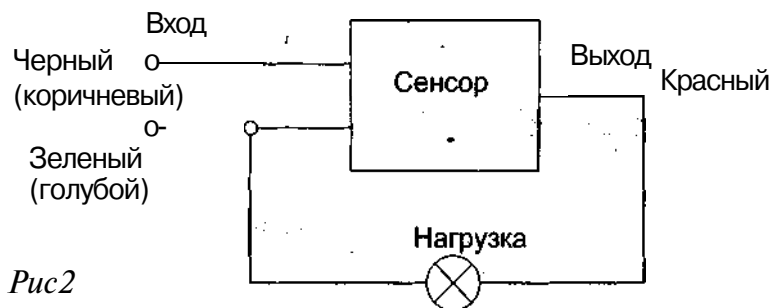

1. Черный (коричневый): вход
2. Зеленый (синий): вход
3. Красный: нагрузка

Рис2

ПРИМЕЧАНИЯ

- Перед датчиком не должно быть препятствий, загораживающих естественный свет.

Фотореле контроля освещения производит автоматическое включение и выключение источников света в соответствии с уровнем освещённости.