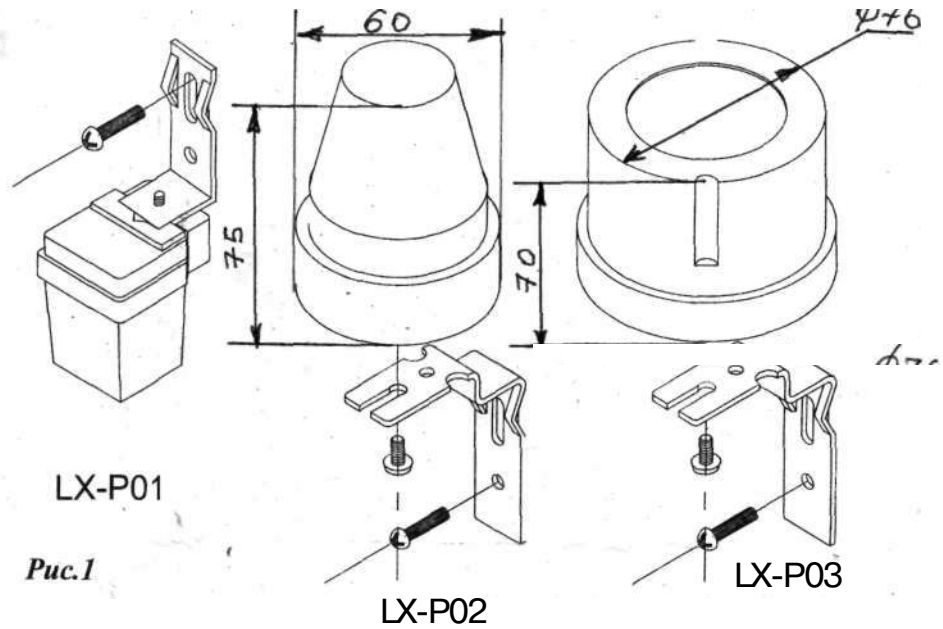

ТЕХНИЧЕСКИЕ ХАРАКТЕРИСТИКИ ПРИБОРА

Источник питания: 220 V ~ 240 V

Частота: 50 ~ 60 Гц

Сила тока: 6A(LX-P01)

10A(LX-P02, LX-P03)

15A(LX-P02, LX-P03)

25A (LX-P03)

Освещенность: < 5 LUX ~ 100 LUX
(только LX-P02, LX-P03)

ТЕСТ ПРИБОРА

Для проверки при дневном свете используйте какой-либо непрозрачный материал.

Если закрыть фотоэлемент этим материалом, светильник загорится.

Если убрать материал, светильник потухнет.