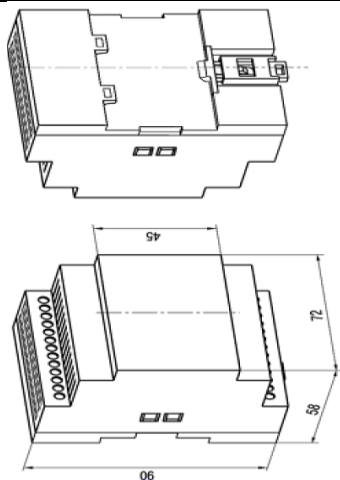

### Технические характеристики

Параметр	Ед. изм.	Значение
Напряжение питания, В, Гц	В, Гц	~220 -15% - +10%, 50
Потребляемая мощность, не более, Вт	Вт	5
Уровень освещённости - регулируемый порог включения	Лк	1-200
Количество программных циклов включения/выключения в сутки	шт.	3
Задержка включения/выключения фотореле	сек	30
Максимальный коммутируемый ток: АС250В, 50Гц	А	10
Механическая износостойкость, не менее	циклов	10x10 <sup>6</sup>
Электрическая износостойкость, не менее	циклов	100000
Диапазон рабочих температур	°С	-20...+45 (УХЛ4)
Габаритные размеры	мм	90x72x58
Длина провода к внешнему фотодатчику	м	50
Сечение подключаемого провода, до	мм <sup>2</sup>	2.5

Рис. 1. Размеры корпуса ЭЧП-Ф.

Рис 2. Схема включения программатора ЭЧП-Ф-01

**A** – программатор ЭЧП-Ф; **КМ1** – магнитный пускатель (питание от ЭЧП-Ф)  
**BL** – фотодатчик