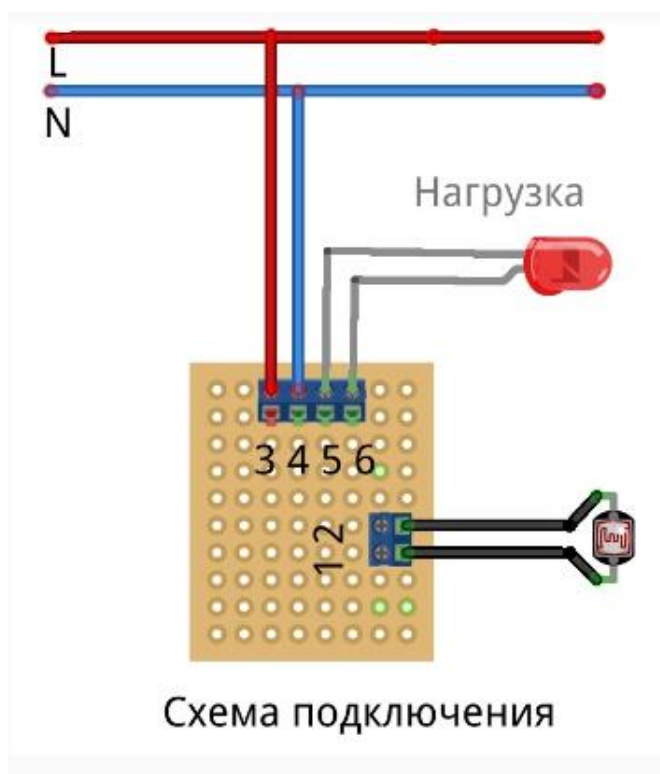

## ОПИСАНИЕ

1. Сумеречное реле для районов крайнего севера. Условия эксплуатации от — 50 до + 40 С.
2. Фотореле (сумеречный выключатель) предназначен для автоматического включения и выключения наружного освещения в зависимости от освещенности окружающей среды.
3. Для защиты от кратковременной посторонней засветки, отключение светильников происходит, когда уровень освещенности, превышающий заданный длится более 20 с.
4. Выносной герметичный сенсор входит в комплект.
5. Производим все модификации данного реле.