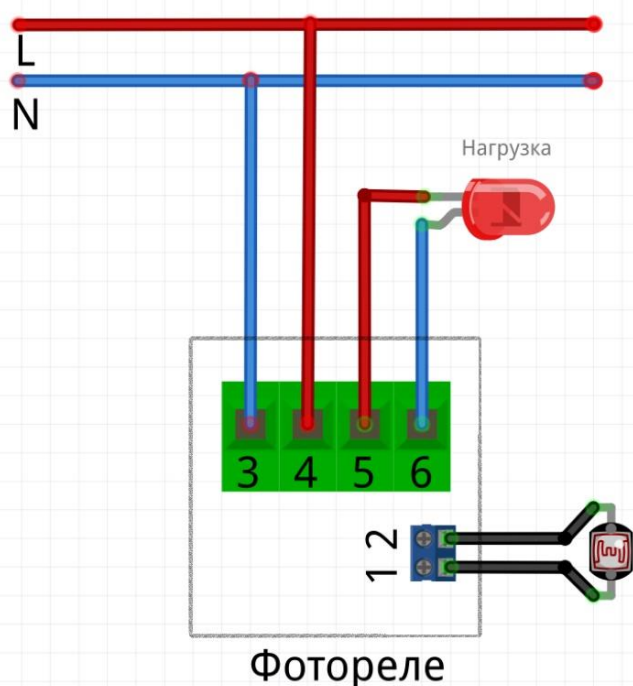

Подготовка фотореле ФР-75 к работе.

1. Установить фотореле ФР-75 и фотоэлемент, чтобы он по возможности не попадал в зону искусственного освещения светильника. Снять крышку фотореле и подключить:

- провода питания электронной платы через колодку «Сеть ~ 220 В.»
- питание нагрузки через колодку «Нагрузка».
- провод от фотоэлемента через колодку «фотоэлемент»

2. Возможно, изменить настройку уровня естественной освещенности, при которой фотореле включает освещение. Для ручной настройки служит подстроечный резистор. Если повернуть резистор по часовой стрелке, то фотореле включится при большей естественной освещенности, а если против часовой стрелки – при меньшей.

3. Закрыть крышку прибора и установить его на динрелис.

Гарантийные обязательства.

1. Срок гарантии электронного фотореле ФР75 – 12 месяцев с момента приобретения, или 18 месяцев со дня выпуска.

Электрическая схема подключения фотореле.

По вопросам продаж и поддержки обращайтесь:

Архангельск (8182)63-90-72
Астана (7172)727-132
Астрахань (8512)99-46-04
Барнаул (3852)73-04-60
Белгород (4722)40-23-64
Брянск (4832)59-03-52
Владивосток (423)249-28-31
Волгоград (844)278-03-48
Вологда (8172)26-41-59
Воронеж (473)204-51-73
Екатеринбург (343)384-55-89

Иваново (4932)77-34-06
Ижевск (3412)26-03-58
Казань (843)206-01-48
Калининград (4012)72-03-81
Калуга (4842)92-23-67
Кемерово (3842)65-04-62
Киров (8332)68-02-04
Краснодар (861)203-40-90
Красноярск (391)204-63-61
Курск (4712)77-13-04
Липецк (4742)52-20-81

Магнитогорск (3519)55-03-13
Москва (495)268-04-70
Мурманск (8152)59-64-93
Набережные Челны (8552)20-53-41
Нижний Новгород (831)429-08-12
Новокузнецк (3843)20-46-81
Новосибирск (383)227-86-73
Омск (3812)21-46-40
Орел (4862)44-53-42
Оренбург (3532)37-68-04
Пенза (8412)22-31-16

Пермь (342)205-81-47
Ростов-на-Дону (863)308-18-15
Рязань (4912)46-61-64
Самара (846)206-03-16
Санкт-Петербург (812)309-46-40
Саратов (845)249-38-78
Севастополь (8692)22-31-93
Симферополь (3652)67-13-56
Смоленск (4812)29-41-54
Сочи (862)225-72-31
Ставрополь (8652)20-65-13

Сургут (3462)77-98-35
Тверь (4822)63-31-35
Томск (3822)98-41-53
Тула (4872)74-02-29
Тюмень (3452)66-21-18
Ульяновск (8422)24-23-59
Уфа (347)229-48-12
Хабаровск (4212)92-98-04
Челябинск (351)202-03-61
Череповец (8202)49-02-64
Ярославль (4852)69-52-93