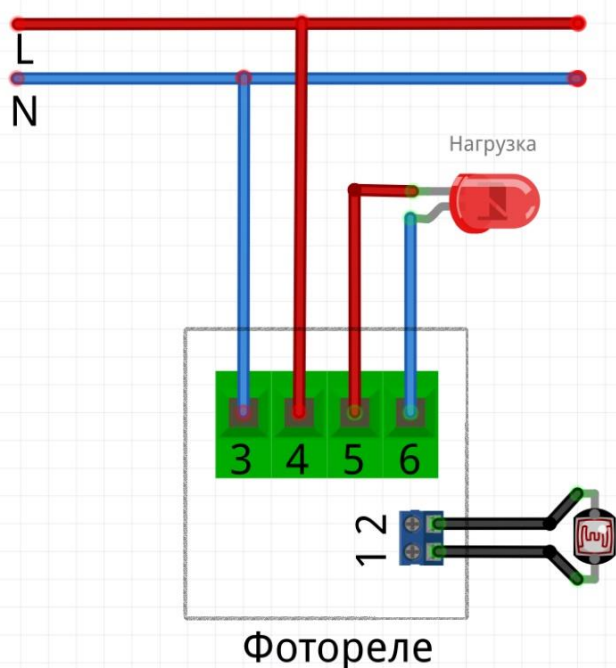

Комплектность.

В комплект поставки электронного фотореле входит

- фотореле ФР-95 – 1 штука,
- фотодатчик с креплением – 1 штука,
- паспорт – 1 штука.

Подготовка фотореле ФР-95 к работе.

1. Установить фотореле ФР-95 и фотозащитный элемент, чтобы он по возможности не попадал в зону искусственного освещения светильника. Снять крышку фотореле и подключить:
  - провода питания электронной платы через колодку «Сеть ~ 220 В.»
  - питание нагрузки через колодку «Нагрузка».
  - провод от фотозащитного элемента через колодку «Фотозащитный элемент»
2. Возможно, изменить настройку уровня естественной освещенности, при которой фотореле включает освещение. Для ручной настройки служит подстроечный резистор. Если повернуть резистор по часовой стрелке, то фотореле включится при большей естественной освещенности, а если против часовой стрелки – при меньшей.
3. Закрыть крышку прибора и установить его на динрелис.

Гарантийные обязательства.

1. Срок гарантии электронного фотореле ФР95 – 12 месяцев с момента приобретения, или 18 месяцев со дня выпуска.

Электрическая схема подключения фотореле.

По вопросам продаж и поддержки обращайтесь:

Архангельск (8182)63-90-72
Астана (7172)727-132
Астрахань (8512)99-46-04
Барнаул (3852)73-04-60
Белгород (4722)40-23-64
Брянск (4832)59-03-52
Владивосток (423)249-28-31
Волгоград (844)278-03-48
Вологда (8172)26-41-59
Воронеж (473)204-51-73
Екатеринбург (343)384-55-89

Иваново (4932)77-34-06
Ижевск (3412)26-03-58
Казань (843)206-01-48
Калининград (4012)72-03-81
Калуга (4842)92-23-67
Кемерово (3842)65-04-62
Киров (8332)68-02-04
Краснодар (861)203-40-90
Красноярск (391)204-63-61
Курск (4712)77-13-04
Липецк (4742)52-20-81

Магнитогорск (3519)55-03-13
Москва (495)268-04-70
Мурманск (8152)59-64-93
Набережные Челны (8552)20-53-41
Нижний Новгород (831)429-08-12
Новокузнецк (3843)20-46-81
Новосибирск (383)227-86-73
Омск (3812)21-46-40
Орел (4862)44-53-42
Оренбург (3532)37-68-04
Пенза (8412)22-31-16

Пермь (342)205-81-47
Ростов-на-Дону (863)308-18-15
Рязань (4912)46-61-64
Самара (846)206-03-16
Санкт-Петербург (812)309-46-40
Саратов (845)249-38-78
Севастополь (8692)22-31-93
Симферополь (3652)67-13-56
Смоленск (4812)29-41-54
Сочи (862)225-72-31
Ставрополь (8652)20-65-13

Сургут (3462)77-98-35
Тверь (4822)63-31-35
Томск (3822)98-41-53
Тула (4872)74-02-29
Тюмень (3452)66-21-18
Ульяновск (8422)24-23-59
Уфа (347)229-48-12
Хабаровск (4212)92-98-04
Челябинск (351)202-03-61
Череповец (8202)49-02-64
Ярославль (4852)69-52-93